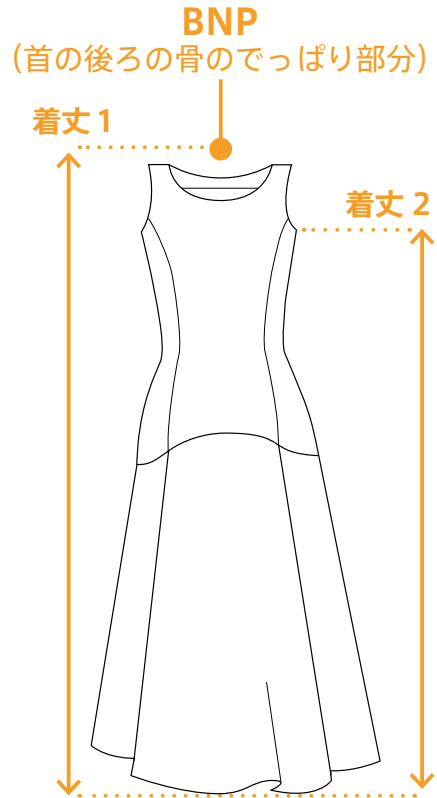

ご注文の流れ

STEP ① サイズをお選びください。

2555 サイズ (cm) ・ 価格表						
		身丈		ボディサイズ		価格
		着丈1	着丈2	バスト	ウエスト	
32	XS	122	104	75 - 79	56 - 59.5	¥10,800
34	S	132	113.7	79 - 82	59.5 - 62	¥10,800
36	S+	133	114.5	82 - 84.5	62 - 64.5	¥10,800
38	M	134	115.2	84.5 - 87.5	64.5 - 67.5	¥10,800
40	M+	135	115.9	87.5 - 90.5	67.5 - 70.5	¥10,800
42	L	136	116.6	90.5 - 94	70.5 - 74	¥10,800
44	L+	136.5	116.6	94 - 98	74 - 78	¥11,800
46	LL	137	116.6	98 - 102.5	78 - 82.5	¥11,800
48	LL+	137.5	116.6	102.5 - 107.5	82.5 - 87.5	¥12,300
50	3L	138	116.6	107.5 - 112.5	87.5 - 92.5	¥12,300
52	3L+	138.5	116.6	112.5 - 117.5	92.5 - 97.5	¥13,300
54	4L	139	116.6	117.5 - 122.5	97.5 - 102.5	¥13,300
56	4L+	139.5	116.6	122.5 - 127.5	102.5 - 107.5	¥14,800
58	5L	140	116.6	127.5 - 132.5	107.5 - 112.5	¥14,800

STEP ② 着丈をお選びください。

着丈オプション料金表									
着丈	-10cm	-7.5cm	-5cm	-2.5cm	標準	+2.5cm	+5cm	+7.5cm	+10cm
変更料金	¥1,000	¥1,000	¥1,000	¥1,000	¥0	¥1,000	¥1,000	¥2,000	¥2,000

《 注文から商品お受け取りまで 》

TEL: 047-401-3652 FAX: 047-401-3663