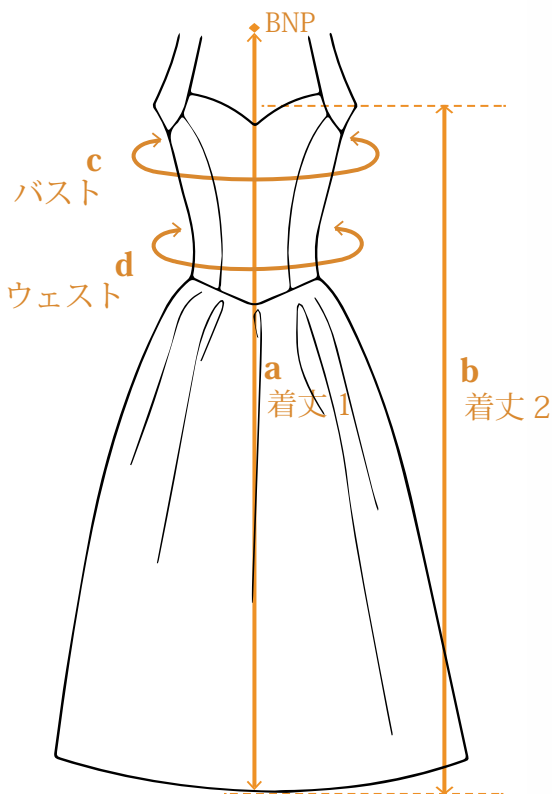

-10cm	-5cm	標準	+5cm
¥1,000	¥1,000	追加料金なし	¥1,000

サイズ & 価格表

サイズ	a. 着丈 1	b. 着丈 2	c. バスト	ウエスト	価格*
S	114 cm	96 cm	76 ~ 87 cm	56 ~ 67 cm	¥7,980
M / F	116 cm	98 cm	80 ~ 93 cm	60 ~ 73 cm	¥7,980
L	118 cm	99 cm	85 ~ 101 cm	65 ~ 81 cm	¥7,980
LL	119 cm	99 cm	91 ~ 111 cm	71 ~ 91 cm	¥7,980
3L・4L・5Lサイズの着丈オプションは-5~-10cmのみです。					
3L	120 cm	99 cm	99 ~ 121 cm	79 ~ 101 cm	¥9,480
4L	121 cm	99 cm	109 ~ 131 cm	89 ~ 111 cm	¥10,480
5L	122 cm	99 cm	119 ~ 141 cm	99 ~ 121 cm	¥11,980

*オプションの追加により別途料金が発生します。

👗 ムームー (実寸) の測り方 👗

- ① バスト**
両袖付け下を直線で測り二倍する。
- ② ウエスト**
平面に置いた状態 (平置き) で横方向に直線で測り、それを二倍します。
- ③ ヒップ**
ウエストラインから約18cm程下がった位置で水平方向に直線で測り二倍します。
- ④ 着丈**
着用した状態で、BNPから裾のラインまでを直線で測ります。平置きですと正確な寸法が計れません。

ドレスはお客様のおからだ実寸より3cm以上大きいサイズをお選びください。

サイズ表に記載されている寸法には1cm~2cm程度の誤差がある場合がございます。

●…バックネックポイント (BNP)
首の後ろ側で首を前に倒した時に飛び出てくる背骨の一番出ている部分。